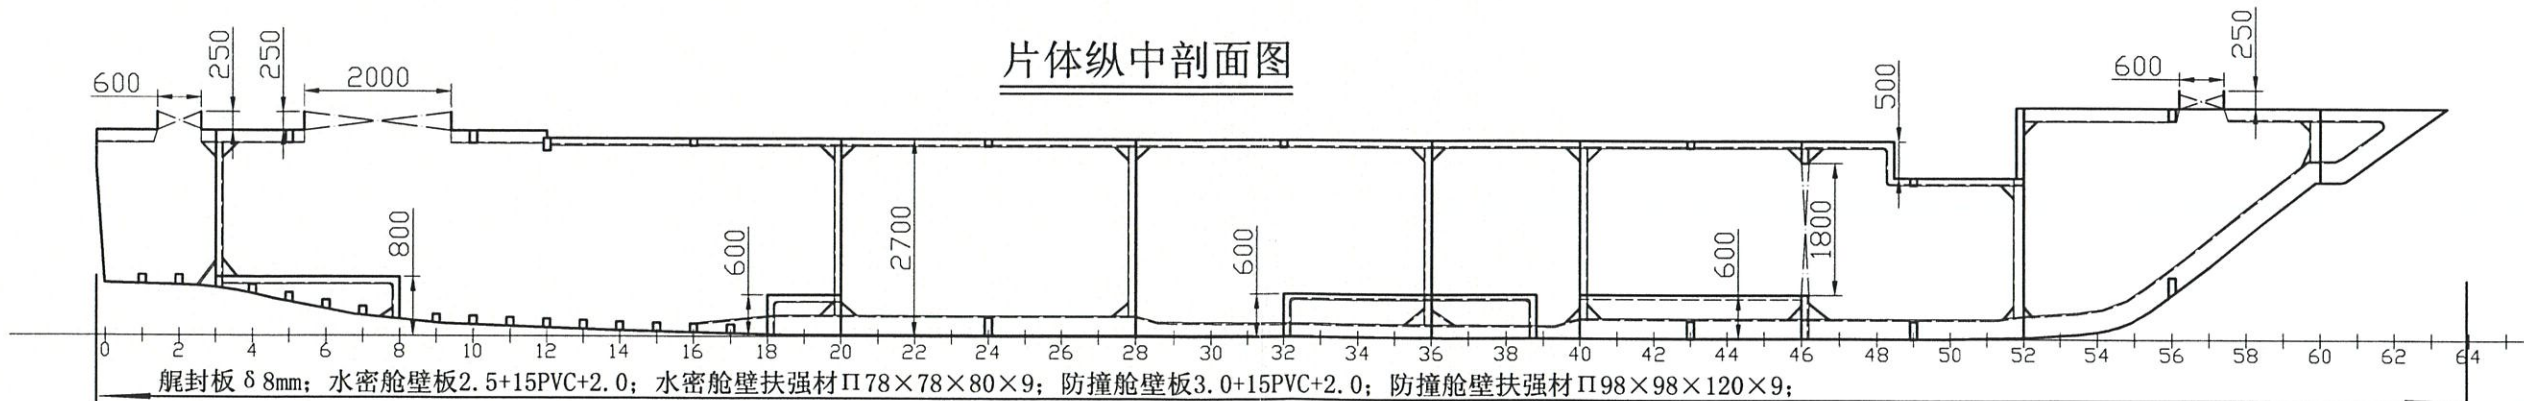

纵中剖面图

片体纵中剖面图

主要参数

总长	33.805m	型深	2.700m
水线长	29.127m	吃水	1.440m
甲板宽	8.400m	排水量	122.7t
片体宽	2.400m	航区	沿海营运限制
片体中心距	6.000m	肋距	0.500m

				红珊瑚春晖号		完工图纸		
				基本结构图		SB4320C-110-02		
标记	数量	修改单号	签字			日期	图样标记	质量Kg
设绘	30		描图					比例
校对			描校			1:100		
标检						共 3 页 第 1 页		
审核						珠海太阳鸟游艇制造有限公司		
审定			日期	2015.1				