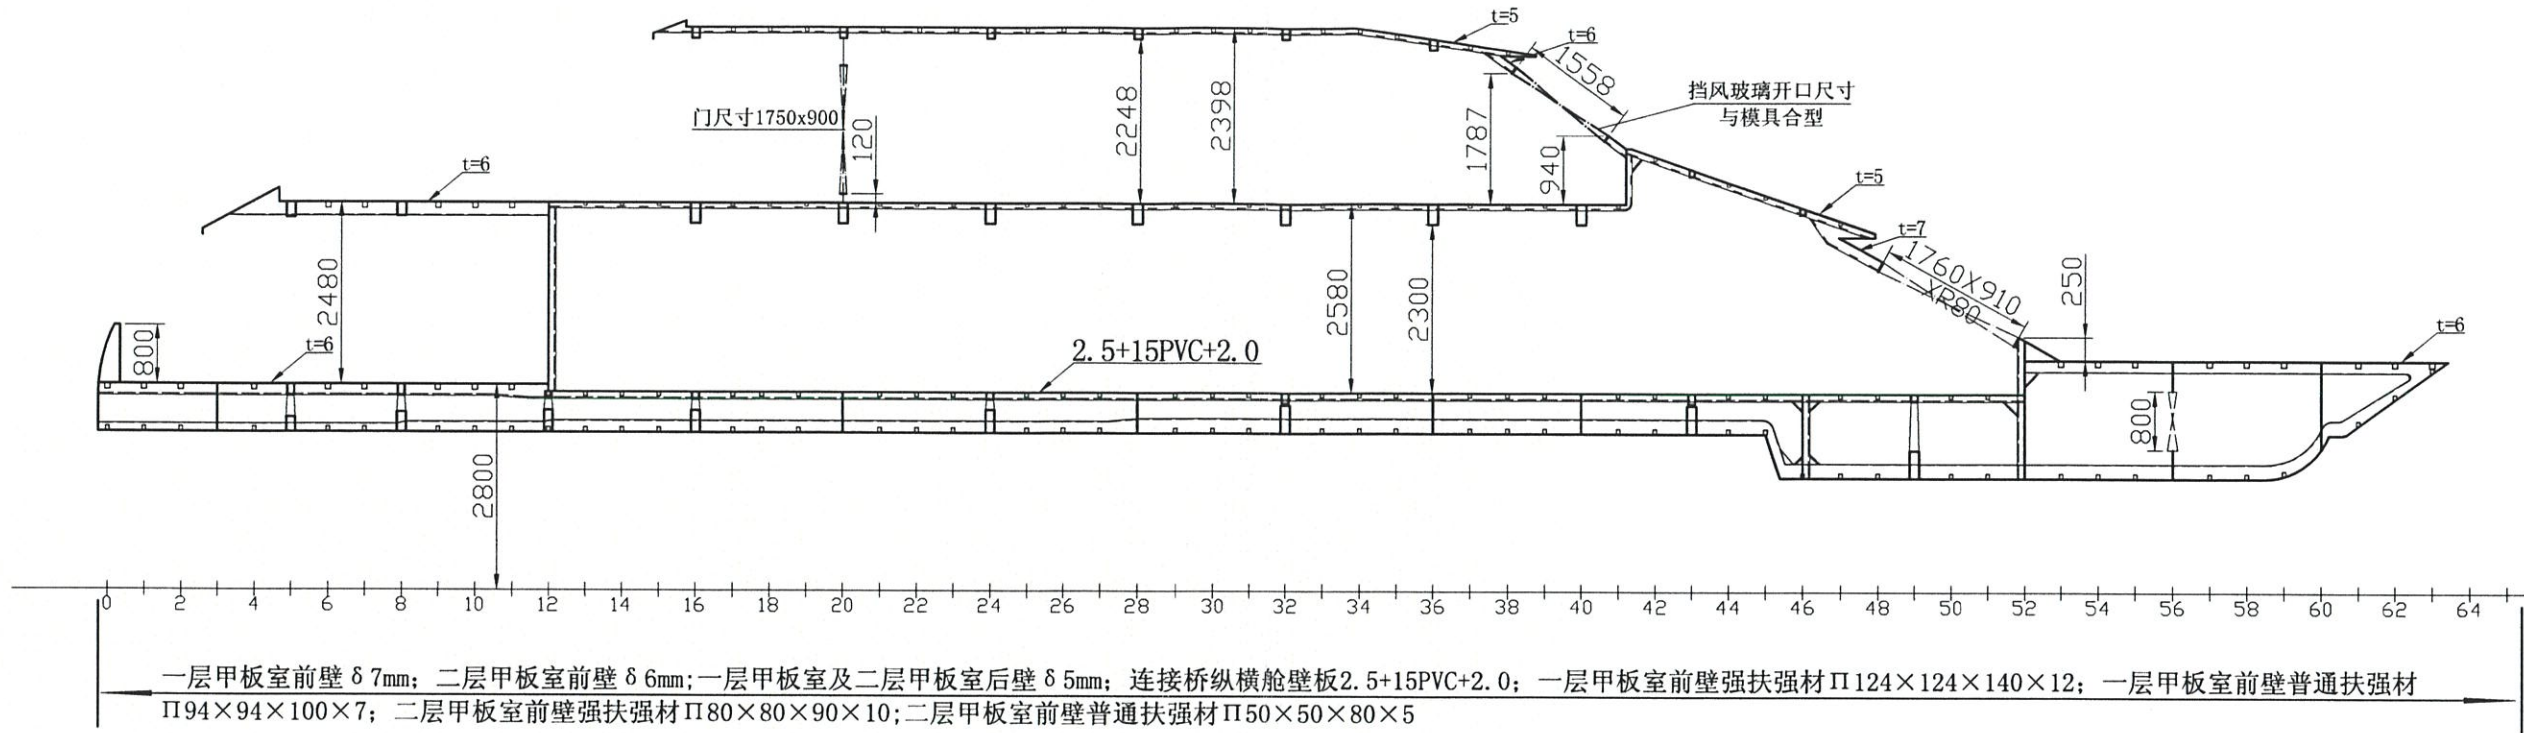

纵中剖面图

片体纵中剖面图

主要参数

总长	33.805m	型深	2.700m
水线长	29.127m	吃水	1.440m
甲板宽	8.400m	排水量	122.7t
片体宽	2.400m	航区	沿海营运限制
片体中心距	6.000m	肋距	0.500m

				红珊瑚春晖号		完工图纸		
				基本结构图		SB4320C-110-02		
标记	数量	修改单号	签字			日期	图样标记	质量Kg
设绘	30		描图					比例
校对			描校			1:100		
标检						共 3 页 第 1 页		
审核						珠海太阳鸟游艇制造有限公司		
审定			日期	2015.1				